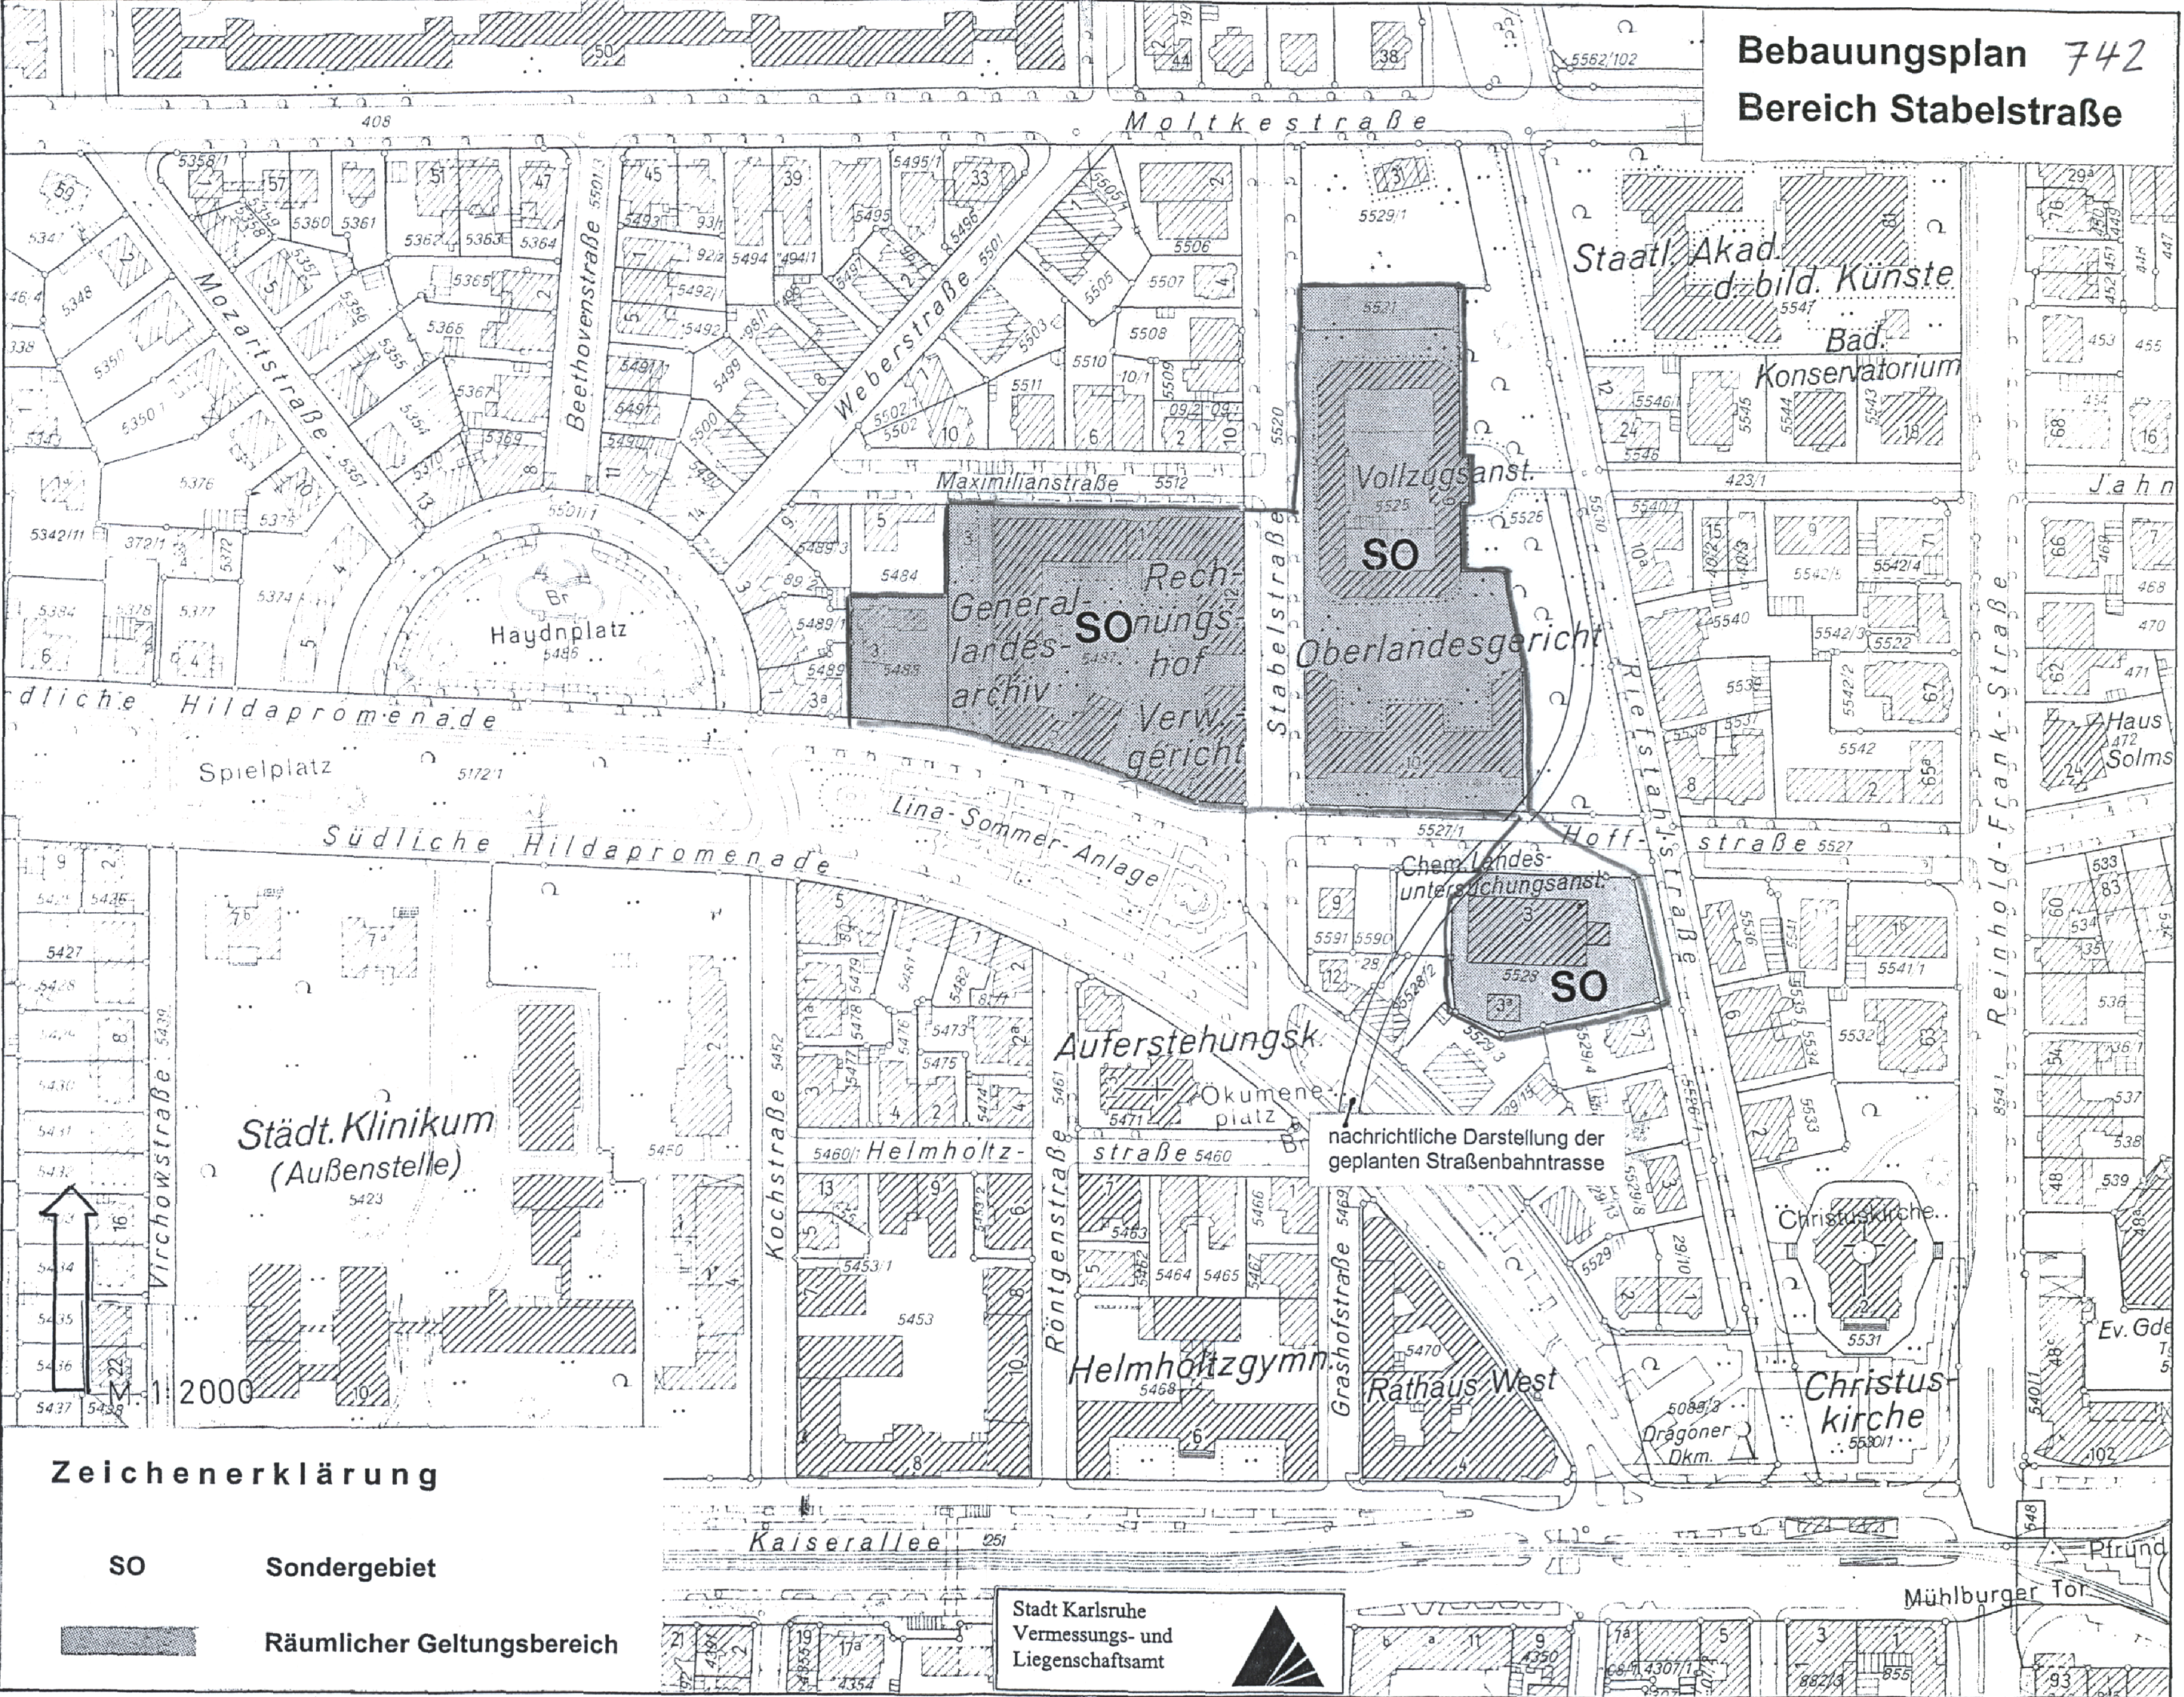

Bebauungsplan 742

Bereich Stabelstraße

Zeichenerklärung

SO Sondergebiet

Räumlicher Geltungsbereich

Stadt Karlsruhe
Vermessungs- und
Liegenschaftsamt

Mühlburger Tor

nachrichtliche Darstellung der geplanten Straßenbahntrasse