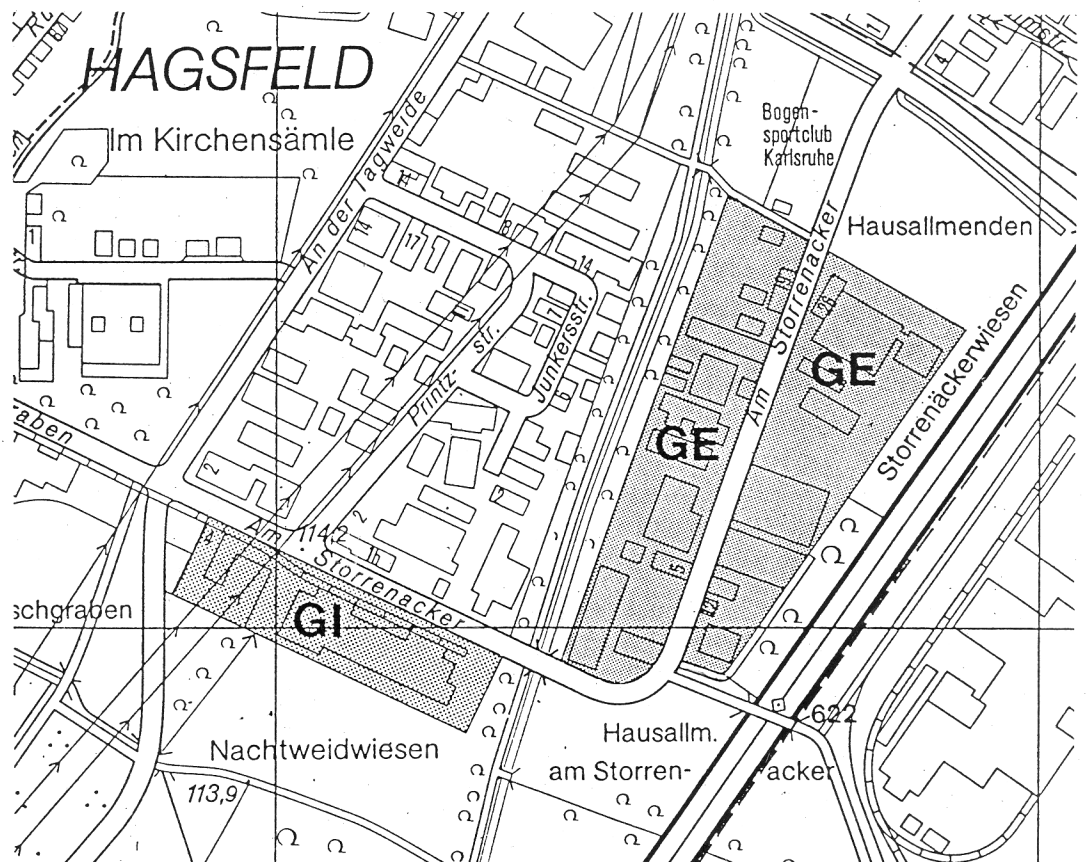

Stadt Karlsruhe

Bebauungsplan

Gewebegebiet Storrenacker
und Erweiterung

Industriegebiet Tagweidwiesen
- Änderung -

Begründung,
Textfestsetzungen
Fassung 12. Januar 1998