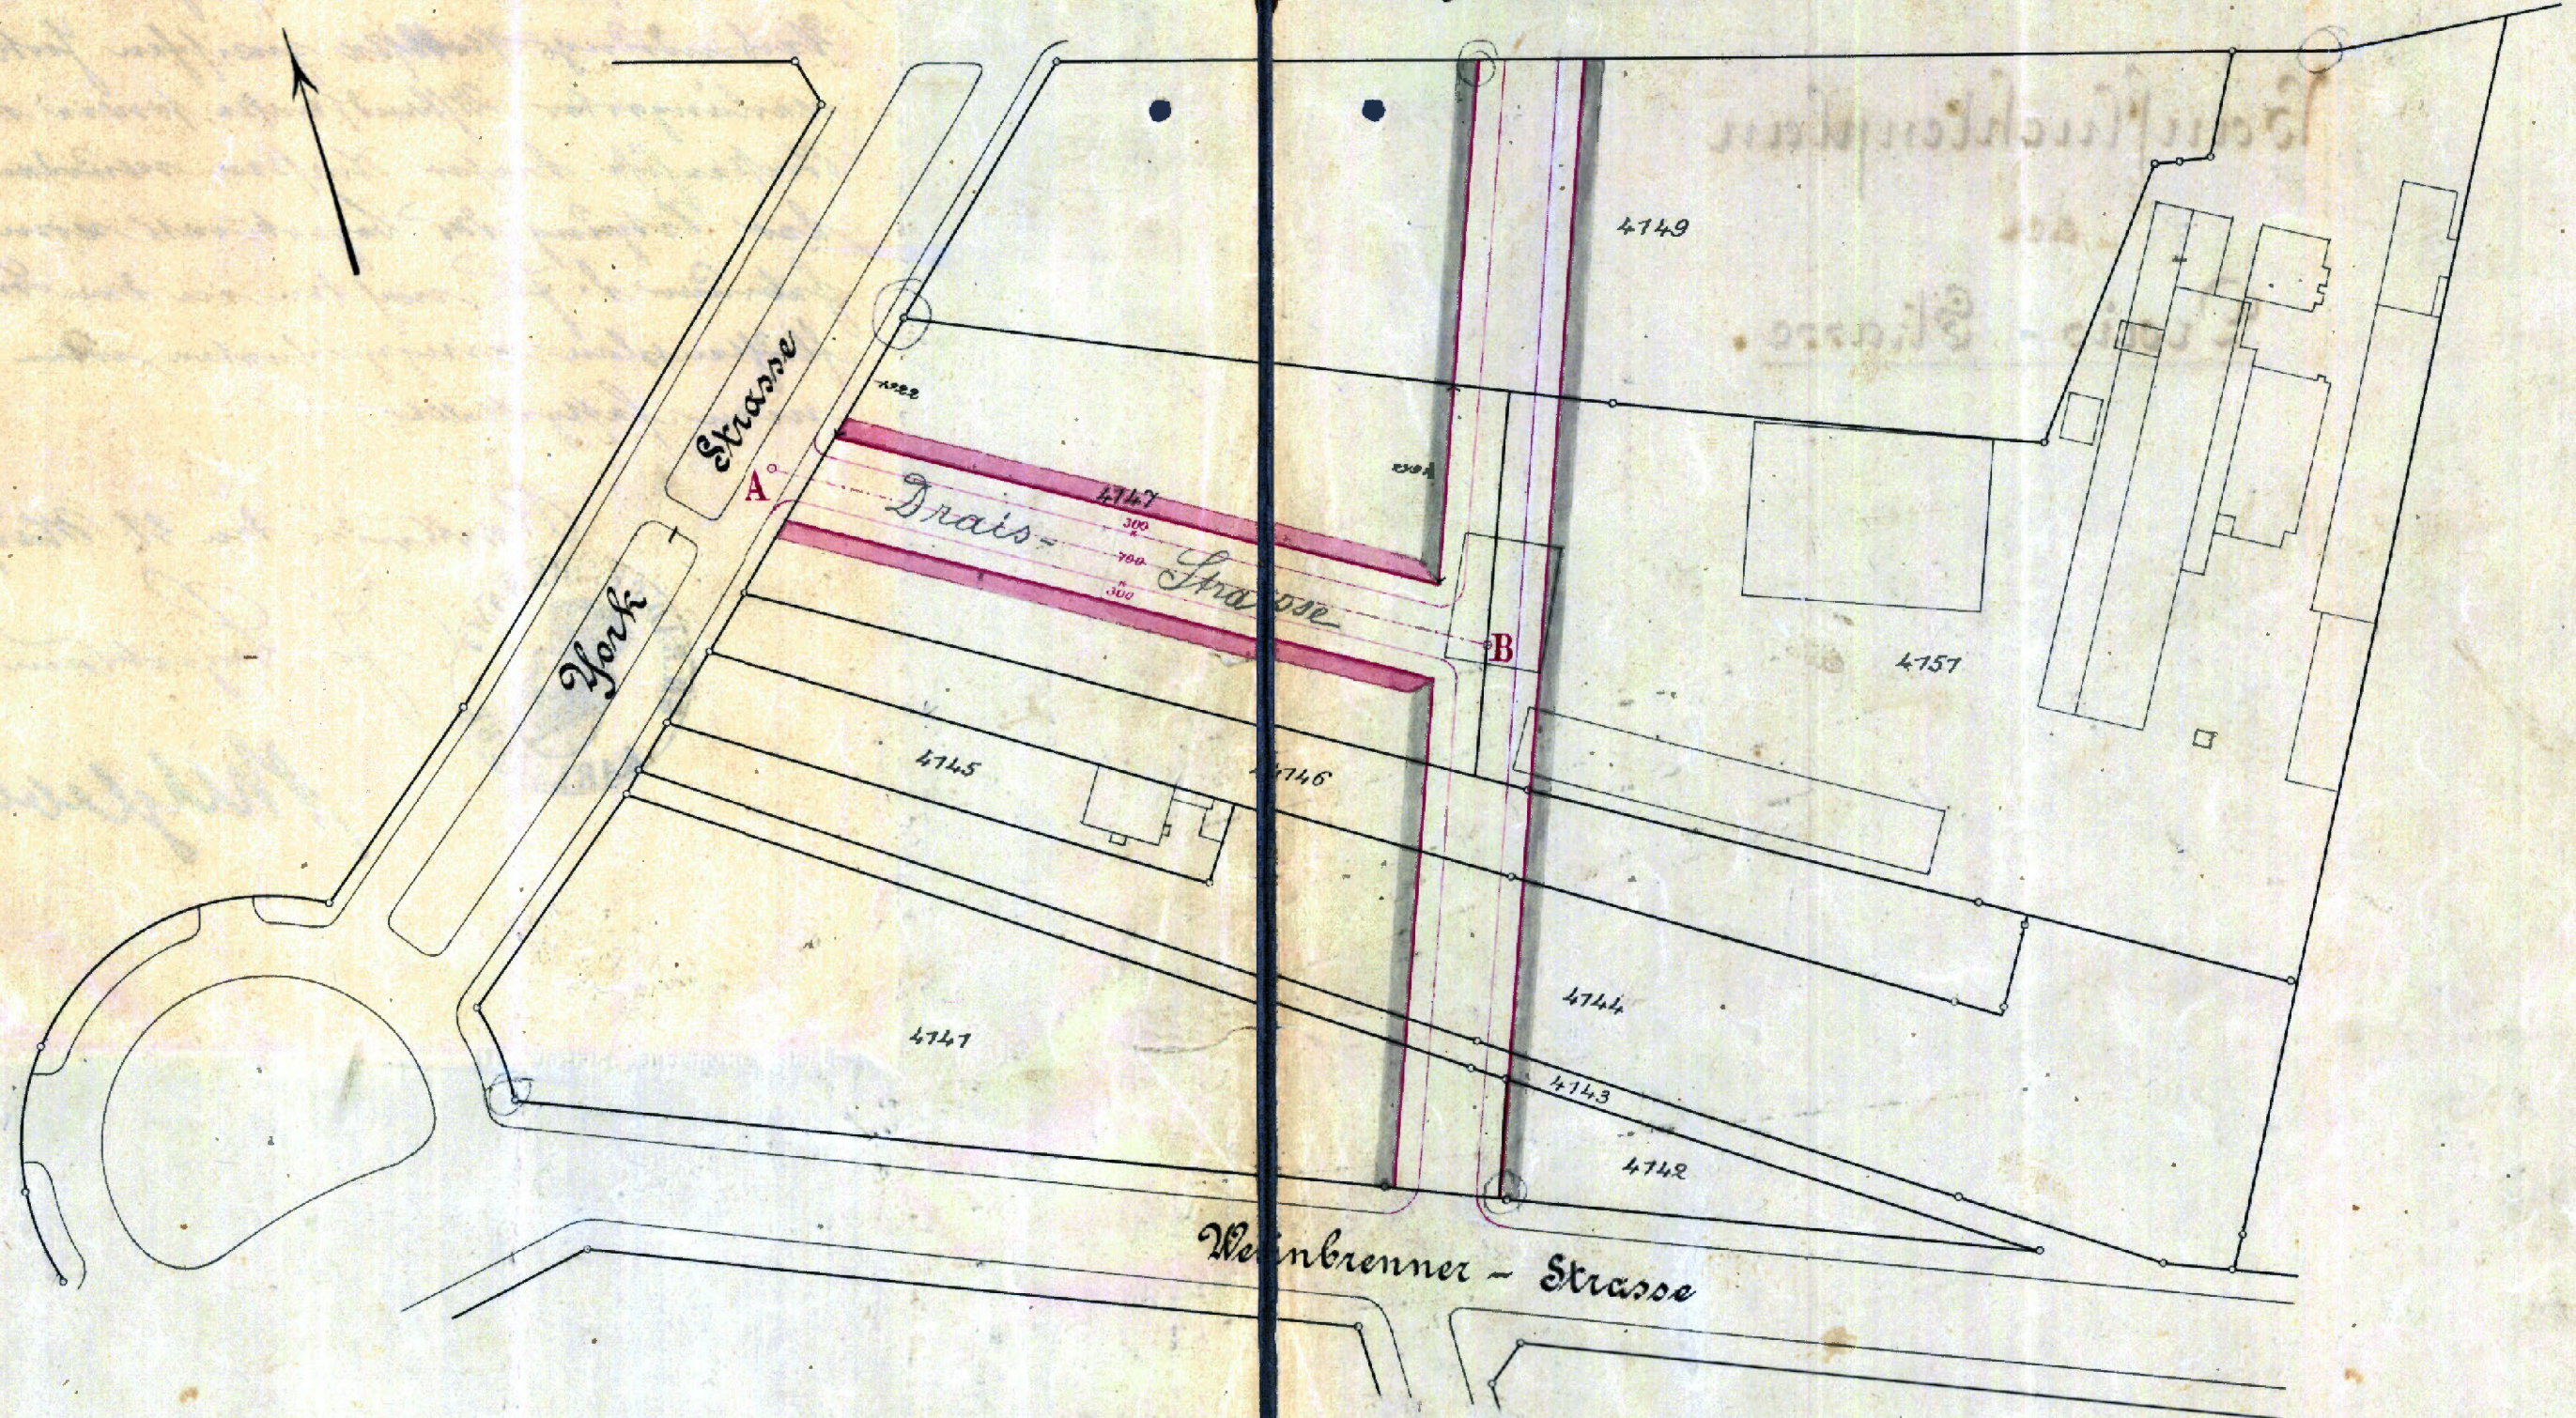

# Bauflichtenplan der Dreis-Strasse (York-Strasse bis verl. Uhland-Strasse)

Suttenbergplatz

Nord

Sofien-Strasse

Nivellament

Horizont 112 m über N.N.

STAEDTISCHES TIEFBAUAMT  
KARLSRUHE 14. XI. 07

Maßstab 1:1000.