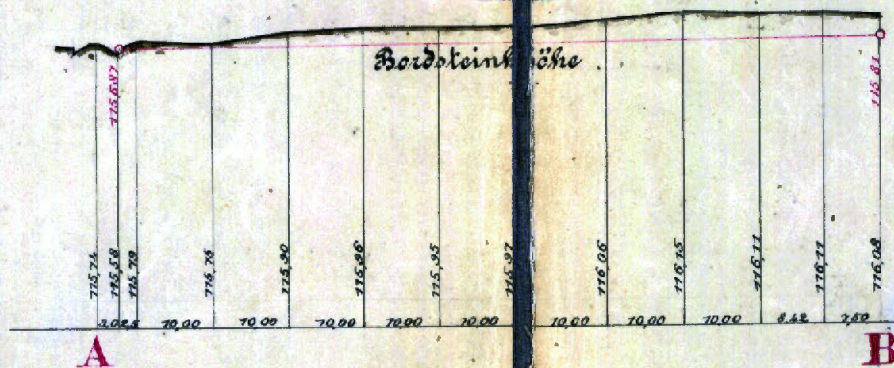

# Bauflichtenplan der Dreis-Strasse (York-Strasse bis verl. Uhland-Strasse)

Suttenbergplatz

Nord

Sofien-Strasse

Nivellament

Horizont 112 m über N.N.

STAEDTISCHES TIEFBAUAMT  
KARLSRUHE 14. XI. 07

Maßstab 1:1000.